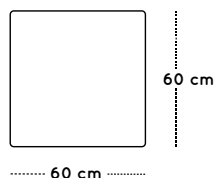

MESAS Y SILLA
MADERA

MESA CUADRADA 60x60

Ref. 600550.60

DIMENSIONES

Ancho: 600 mm
Fondo: 600 mm
Alto: TALLAS 0-3

PATAS

SOBRE

DETALLE DE PATAS

GUIA DE TALLAS

Talla	0	1	2	3
Altura mesa	40 cm	46 cm	53 cm	59 cm
Altura niño/a	80 - 95 cm	93 - 116 cm	108 - 121 cm	119 - 142 cm
Edad	1-2 años	2-3 años	3-5 años	5-6 años

DESCRIPCIÓN

Mesa infantil cuadrada compuesta por cuatro patas de madera de haya maciza de Ø50 mm con acabado en barniz no tóxico y una encimera de 60x60cm fabricada en tablero MDF (DM) de 21 mm de espesor, con cantos redondeados barnizados en barniz no tóxico. Superficie y contratiro de la encimera laminadas con planchas de alta presión (HPL), muy resistentes al desgaste. Ensambladas mediante un sistema de roscado sobre base metálica. Incorpora conteras de silicona antideslizantes para evitar el rozamiento directo con el suelo.